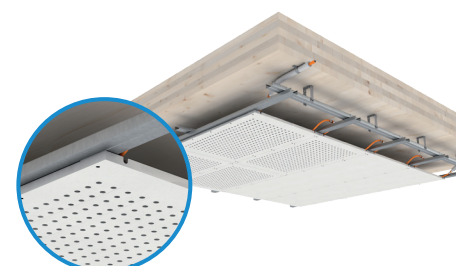

Az energiatakarékosságot célzó, gyors és hatékony felújításhoz fejlesztve.
A hőszivattyús rendszerek optimális kiegészítője!

A régi fűtőtestek feladatát átveszi a ModulDecke álmennyezet.

A Variotherm modulok integrált VarioModul csővel.

Szárépítésetből ismert fém vagy fa tartószerkezetet készítünk.

Felszereljük a ModulDecke rendszert. Zajcsillapító felülettel is választható.

Gletteljük és festjük. A ModulDecke rendszer fűtésre és hűtésre készen áll!

www.variotherm.info

VARIO THERM

Felújítás a ModulDecke rendszerrel

Az építésbiológiai tanúsítvánnyal rendelkező gipszrostlapokból készült modulrendszer rendkívül rugalmasan szerelhető fém- vagy faanyagú tartószerkezetekre. **Hűtés, fűtés és kész mennyezet** tökéletes kombinációja egy megoldásban.